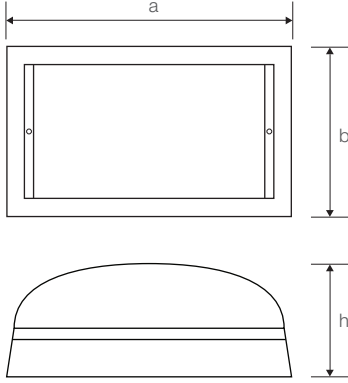

MONA

10W Duvar Tipi Glop LED Aydınlatma Armatürü

Ürün Kodu

: VL710210

Standart Model

Ürün ölçüleri (mm)

	a	b	h
Standart	260	170	90

Ağırlık (kg)