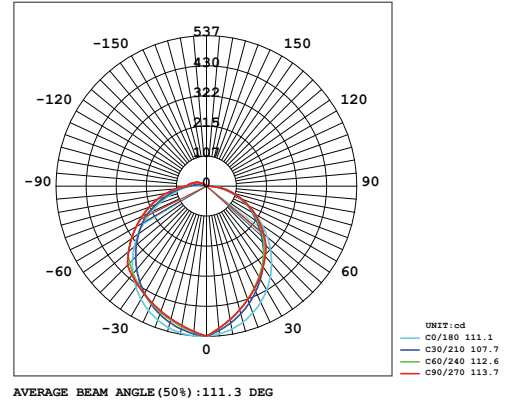

Işık Eğrisi

Renk Sıcaklık Tablosu

Opsiyonel Özellikler

Renk Sıcaklığı	: 3000K / 4000K / 6500K
DALI Uyumluluğu	: Yok
Sensör	: Var